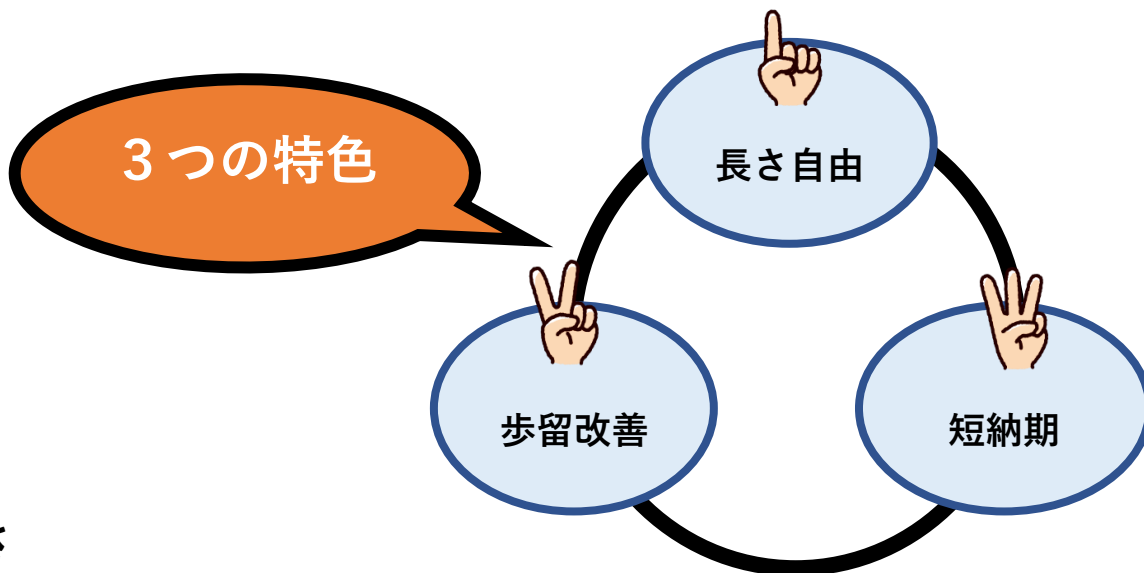

MSCオリジナル

SUS304 ロスナイロッド

● 長さ

必要な長さが必要な本数をお届けします。

● 径公差

標準品はh7公差ですが、
その他の公差もお見積りいたします。

● 納期

基本的に翌日～中1日。